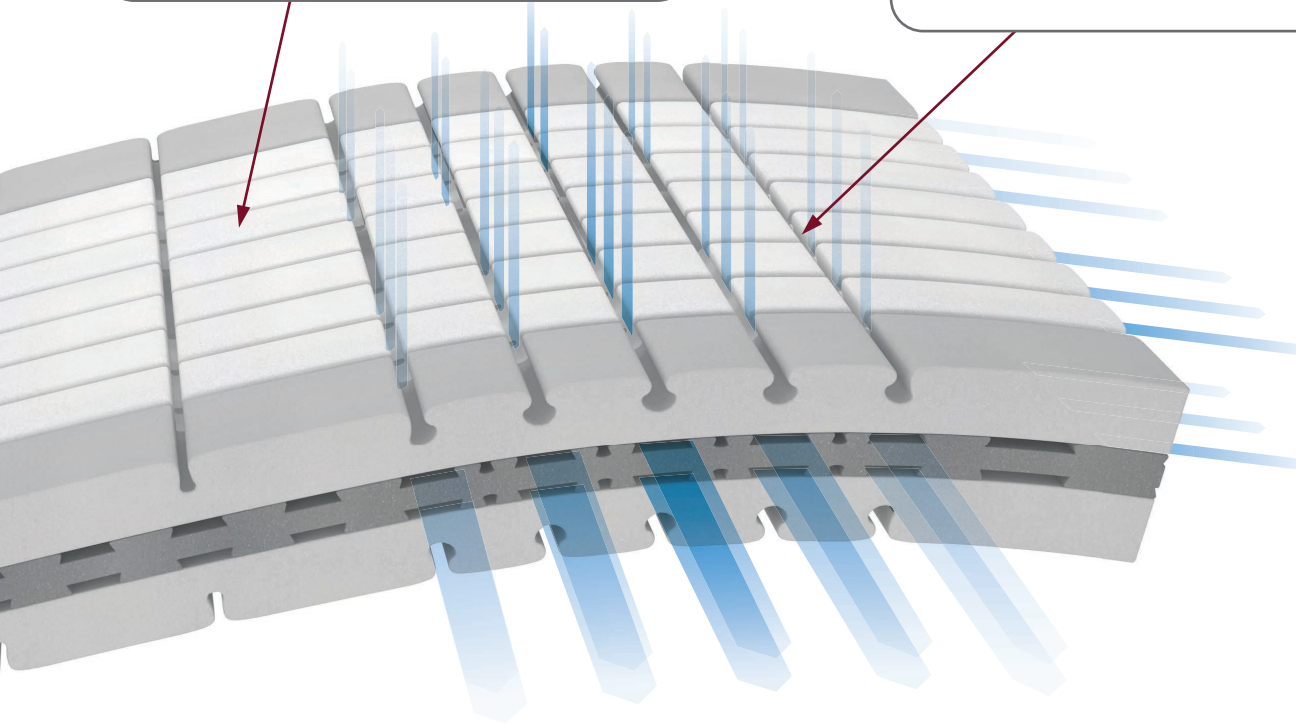

Gutes Klima:
Extrem atmungsaktiv durch offenporigen
ClimaCell®-Schaum.

3D-Belüftung:
Für eine optimale Luftzirkulation und
ein angenehmes Bettklima durch
Belüftungskanäle in 3 Richtungen.
Kein Wärmestau, keine Stockflecken.

Den richtigen Matratzen-Härtegrad bestimmen

Das beste Bett für Ihren Rücken muss auch beim Härtegrad der Matratze ganz individuell sein.

Eine zu weiche Matratze ist genauso falsch wie eine zu harte. Nur die richtige Matratze lässt Ihre Wirbelsäule in der Seitenlage gerade liegen!

Ihre Lattoflex-Matratze richtet sich nach Ihren persönlichen Bedürfnissen:

Ob eher **soft (H1)**, **medium (H2)**, oder **fest (H3)** hängt von Ihrem persönlichen Empfinden, Ihrer Körpergröße und Ihrem Körpergewicht ab.

Das Lattoflex-Bettssystem wurde geprüft und empfohlen vom Bundesverband der deutschen Rückenschulen e.V. und dem Forum Gesunder Rücken – besser leben e.V.

Weitere Informationen zum Gütesiegel:
www.agr-ev.de

lattoflex®