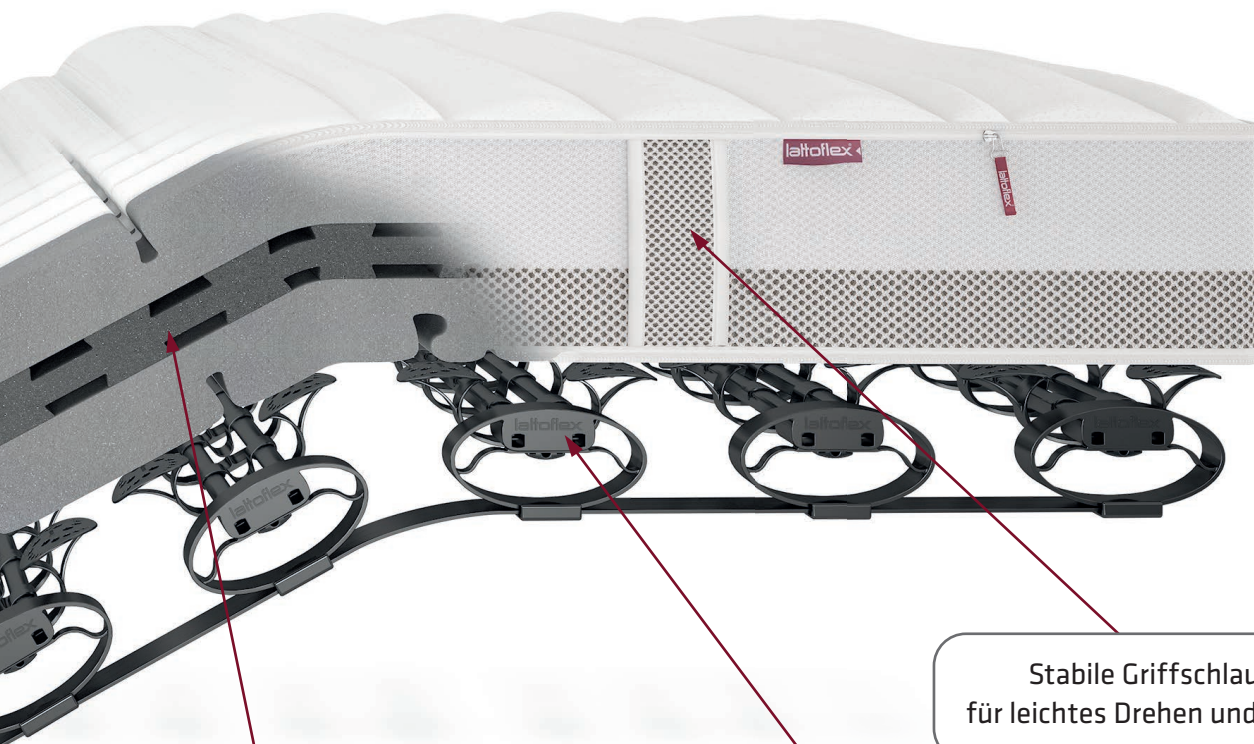

Atmungsaktiver Spezialschaum - (antibakteriell) verhindert Wärmestau. Bedeutet: Kein Schwitzen!

Stabile Griffschlaufen – für leichtes Drehen und Wenden!

Die Härte individuell einstellbar – so passt sich das Bett Ihrem Rücken an – und nicht umgekehrt!

Deutsche Gesellschaft für Schlafforschung und Schlafmedizin (DGSM) e. V.

Aktion Gesunder Rücken

Made in Germany

Entwickelt und gefertigt in Bremervörde, Deutschland – seit 1935 in Familienhand