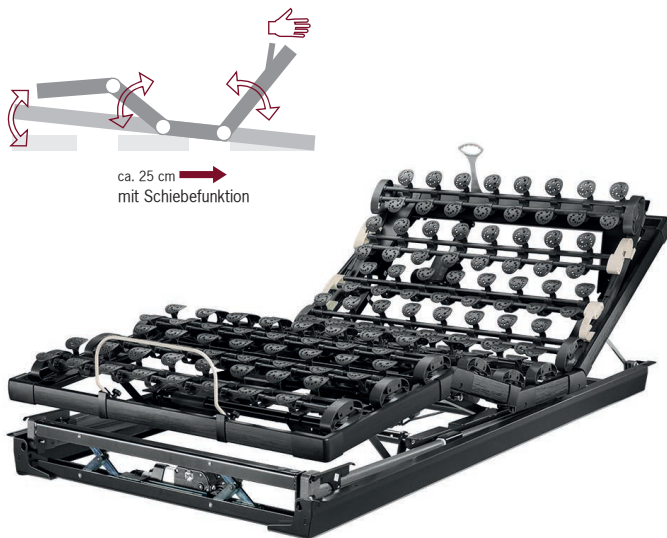

4 Motoren bewegen Kopf, Rücken, Oberschenkel und Unterschenkel – flüsterleise, einfach per Knopfdruck auf der Fernbedienung.

Lattoflex 994-US 4 Motoren

Dies ist der universellste Komfortrahmen von Lattoflex mit 4 Motoren. Von den 5 Funktionen wird die Kopfteilverstellung manuell vorgenommen während die anderen (Rücken, Oberschenkel, Unterschenkel, Körperschräglagerung) motorisch über die Fernbedienung angesteuert werden.

Fernbedienung für Motorrahmen mit Schiebefunktion

Die Lattoflex-Motorrahmen 992 bis 995 **mit Schiebefunktion** werden serienmäßig mit der intelligenten Funk-Fernbedienung ausgeliefert.

Dank der Schiebefunktion bleiben Nachttisch und Leselampe in bequemer Reichweite.

Lattoflex 993-K 3 Motoren

Kopfteil, Rückenteil und Oberschenkel werden motorisch bewegt. Die Fernbedienung, die auch allen anderen Motorrahmen beiliegt, verfügt über 6 Speichertasten für Ihre Lieblingseinstellungen.

Lattoflex 993-U 3 Motoren

Die 3 motorisch steuerbaren Funktionen sind die Rücken-, Oberschenkel- und Unterschenkel-Verstellung. Das Kopfteil wird bei diesem Modell von Hand eingestellt.

Lattoflex 993-S 3 Motoren