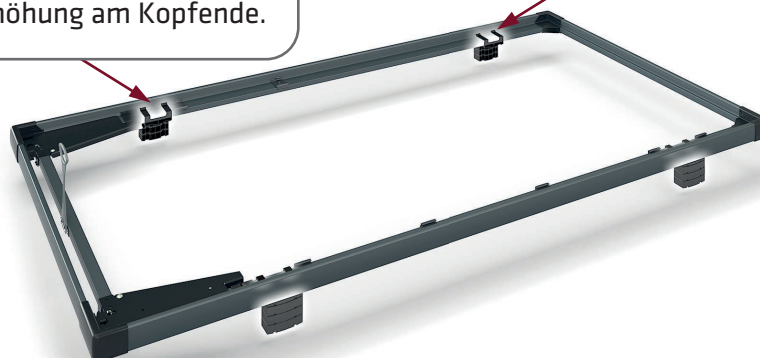

Weitere Informationen zum Gütesiegel:
www.agr-ev.de

Lattoflex 992

2 Motoren

2 Motoren bewegen die Rücken- und Oberschenkel-Verstellung für eine optimale Sitzposition. Speichern Sie Ihre 6 Lieblingseinstellungen auf der Fernbedienung und rufen Sie diese jederzeit millimetergenau wieder ab. Das Kopfteil wird von Hand eingestellt.

Auf Wunsch:
Kabelhandschalter
für Lattoflex 992 (ohne Aufpreis).
Bei Bestellung bitte angeben.

Option Reflex/Körperschräglagerung (nachrüstbar)

Für alle Rahmen 900 bis 995 ab Baujahr 2013
Dieser Zubehörsatz stellt eine schräge Erhöhung des Rahmens entweder am Kopf- oder am Fußende her.

Lattoflex-Motorrahmen ohne Schiebefunktion

Lattoflex 982 - 984

In der Motorrahmen-Serie **ohne Schiebefunktion** sind Modelle mit 2, 3, und 4 Motoren lieferbar.

Lattoflex 982 mit 2 Motoren wird mit einer sehr einfach zu bedienenden Kabelfernbedienung im schlanken Design ausgeliefert.