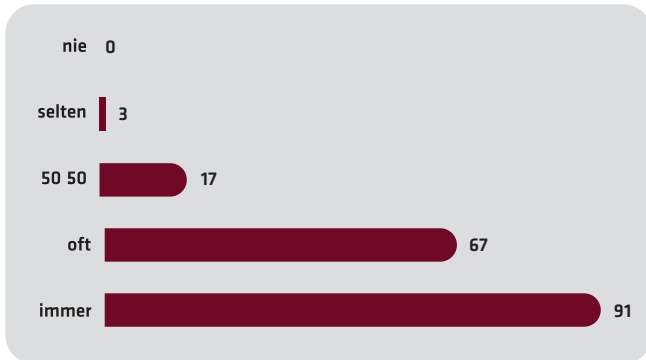

Boris Thomas, Enkel des Gründers

Und diesem Ziel bleiben wir bis heute treu. Die Welt zu verbessern – durch schmerzfreien Schlaf.

Herzlichst Ihr,

Boris Thomas
Geschäftsführer

Bekannt aus:

RTL

Hamburg 1

Europas größte Schlafstudie zeigt überraschende Ergebnisse:

Lattoflex ist Testsieger!

Rückenschmerzen auf altem Bett

Rückenschmerzen auf Lattoflex

**Lattoflex ist Testsieger in allen drei untersuchten Kategorien:
Rückenschmerzreduktion, Schlafverbesserung und Wohlfühlsteigerung.**