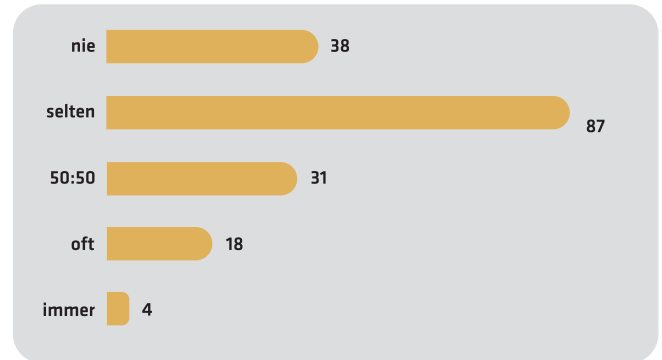

Rückenschmerzen auf Lattoflex

**Lattoflex ist Testsieger in allen drei untersuchten Kategorien:
Rückenschmerzreduktion, Schlafverbesserung und Wohlfühlsteigerung.**

93,8% aller Testpersonen bestätigten:
Nach 4 Wochen weniger oder keine Rücken-
schmerzen!

Damit hat der Erfinder des Lattenrostes, der
seit 1935 in Deutschland fertigt, nachdrücklich
den legendären „Lattoflex-Effekt“ unter Beweis
gestellt. „Wir waren selbst überrascht über diese
eindeutige Bestätigung unserer langjährigen Arbeit.

*Unser Ziel ist immer schmerzfreies Schlafen für
jeden Menschen. Diese Studie zeigt uns auf dem
richtigen Weg! Das freut mich für mein Team und
unsere Kunden!“,* kommentiert Boris Thomas, Enkel
des Gründers und heutiger Geschäftsführer von
Lattoflex das Ergebnis der Schlafstudie.

Mehr zur Schlafstudie finden Sie unter
www.lattoflex.com/schlafstudie