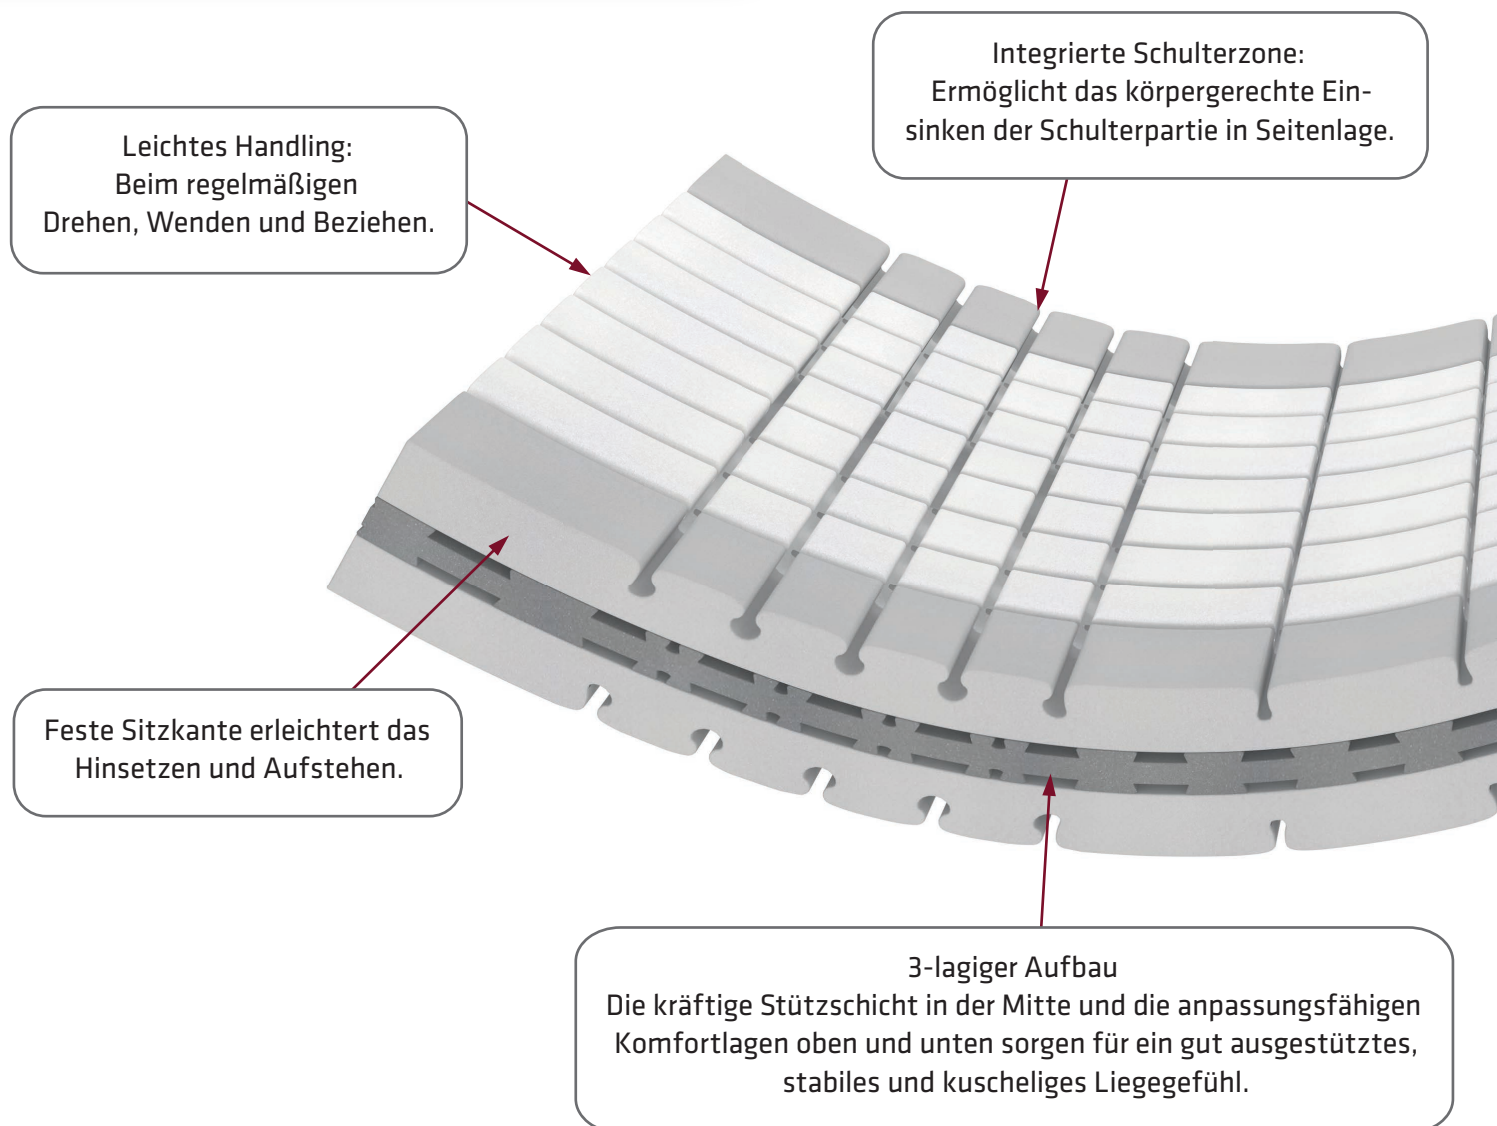

Lattoflex-Motorrahmen ohne Schiebefunktion

Lattoflex 982 - 984

In der Motorrahmen-Serie **ohne Schiebefunktion** sind Modelle mit 2, 3, und 4 Motoren lieferbar.

Lattoflex 982 mit 2 Motoren wird mit einer sehr einfach zu bedienenden Kabelfernbedienung im schlanken Design ausgeliefert.

Lattoflex 983 mit 3 Motoren und 984 mit 4 Motoren sind über eine kabellose Funk-Fernbedienung steuerbar.

Lattoflex 982 2 Motoren

Lattoflex 983 3 Motoren

Lattoflex 984 4 Motoren

Das Lattoflex-Bettssystem wurde geprüft und empfohlen vom Bundesverband der deutschen Rückenschulen e.V. und dem Forum Gesunder Rücken – besser leben e.V.

Weitere Informationen zum Gütesiegel:
www.agr-ev.de

lattoflex[®]

Weil es gut ist, den eigenen Weg zu gehen.

Matratze mit Rückgrat.

Gut aus dem Bett - gut in den Tag

- Die feste Sitzkante erleichtert Ihnen das Hinsetzen und Aufstehen
- Der 3-teilige Aufbau sorgt für ein gut ausgestütztes und stabiles Liegegefühl
- Der 3-teilige Matratzen-Bezug passt in jede Waschmaschine, für ideale Hygiene
- Die 3D-Belüftung verhindert wirksam Wärmestau auch bei längerem Liegen
- MiS Micro-Stimulation® stärkt Ihre Körperwahrnehmung und fördert somit Ihren Gleichgewichtssinn, Ihre Mobilität und Tagesform
- Optimale Druckverteilung steigert die Durchblutung und mindert Ein- und Durchschlafstörungen