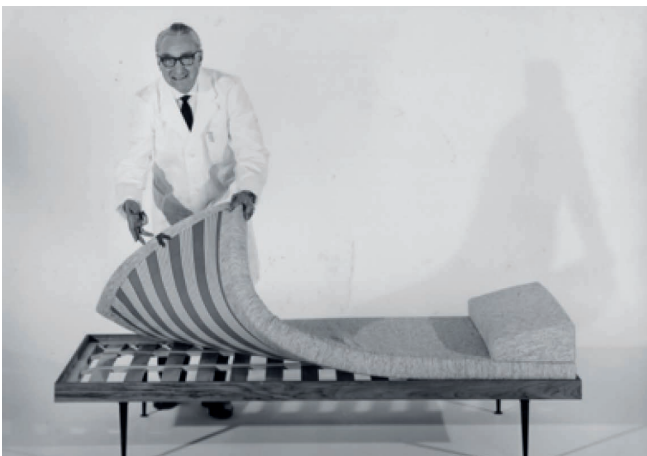

Die Härte individuell einstellbar – so passt sich das Bett Ihrem Rücken an – und nicht umgekehrt!

Deutsche Gesellschaft für Schlafforschung und Schlafmedizin (DGSM) e. V.

Aktion Gesunder Rücken

Made in  Germany

Entwickelt und gefertigt in Bremervörde, Deutschland – seit 1935 in Familienhand

Seit drei Generationen:

Für einen gesunden, schmerzfreien Schlaf!

Firmengründer Karl Thomas

Mein Vater Wilfried Thomas am Zeichenbrett 1957