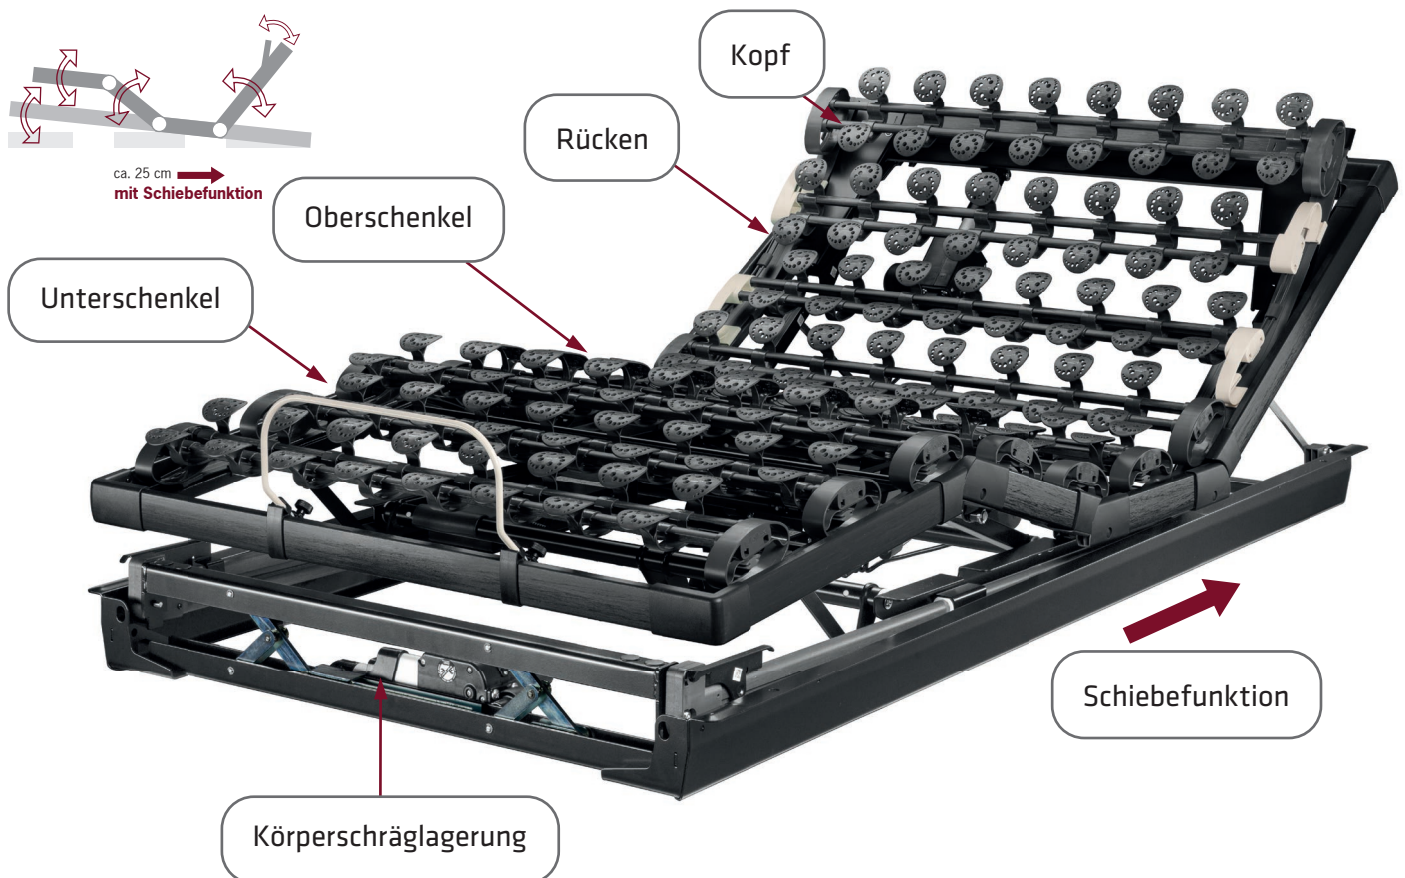

Lattoflex 900

Der Einstieg: Selbstverständlich mit der einzigartigen Lattoflex Schulter-Komfort-Zone und zahlreichen Optionen zur individuellen Körper- und Konturanpassung.

Lattoflex 910

Zusätzlich zu Lattoflex 900:
Die anatomisch korrekte Kopfteil-Verstellung zur Entlastung des Hals-Nackensbereichs. Besonders beliebt bei Rücken- und Seitenschläfern.

Lattoflex 960

Zusätzlich zu Lattoflex 910:
Die manuelle, 3-stufige Unterschenkel-Anhebung mit Knie-Knick-Funktion und 6-stufiger Rücken-Verstellung.

Lattoflex 970

Zusätzlich zu Lattoflex 910:
Durch einfache Gewichtsverlagerung bequem vom Liegen ins Sitzen kommen ohne das Bett zu verlassen, mit Gasdruckfeder-Unterstützung.

Lattoflex-Motorrahmen mit Schiebefunktion

Lattoflex 995 5 Motoren

Das Lattoflex „Weltklasse-Modell“! Bis zu 5 flüsterleise Motoren fahren Sie auf Knopfdruck in Ihre bevorzugte Entspannungsposition – zur gezielten Entlastung Ihrer Bandscheiben, Muskeln und Bänder. Und für die angenehmsten, erholsamen Sitz-, Liege-, Schlaf- und Aufrichte-Funktionen, die Ihnen kein anderes Bett der Welt bieten kann.

4 Motoren bewegen Kopf, Rücken, Oberschenkel und Unterschenkel – flüsterleise, einfach per Knopfdruck auf der Fernbedienung.

Lattoflex 994-US 4 Motoren

Dies ist der universellste Komfortrahmen von Lattoflex mit 4 Motoren. Von den 5 Funktionen wird die Kopfteilverstellung manuell vorgenommen während die anderen (Rücken, Oberschenkel, Unterschenkel, Körperschräglagerung) motorisch über die Fernbedienung angesteuert werden.