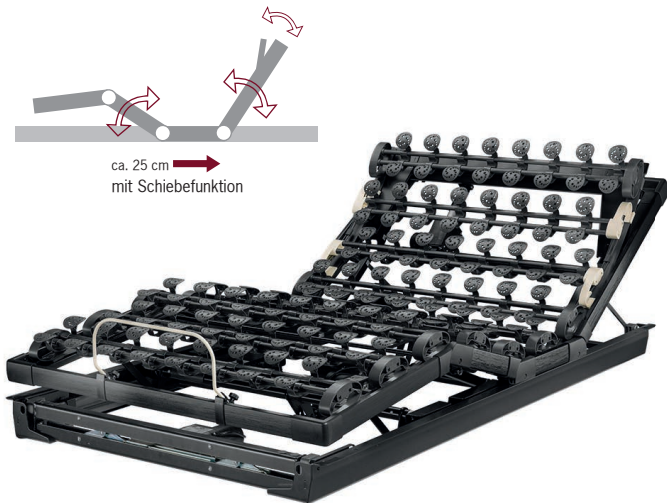

lattoflex[®]

Lattoflex 994-KS 4 Motoren

4 Motoren bewegen alle Funktionen, die dieses Modell zu bieten hat: das Kopfteil, die Oberschenkel, den Rücken und die Körperschräglagerung.

Lattoflex 994-KU 4 Motoren

4 Motoren bewegen Kopf, Rücken, Oberschenkel und Unterschenkel – flüsterleise, einfach per Knopfdruck auf der Fernbedienung.

Lattoflex 994-US 4 Motoren

Dies ist der universellste Komfortrahmen von Lattoflex mit 4 Motoren. Von den 5 Funktionen wird die Kopfteilverstellung manuell vorgenommen während die anderen (Rücken, Oberschenkel, Unterschenkel, Körperschräglagerung) motorisch über die Fernbedienung angesteuert werden.

Fernbedienung für Motorrahmen mit Schiebefunktion

Die Lattoflex-Motorrahmen 992 bis 995 **mit Schiebefunktion** werden serienmäßig mit der intelligenten Funk-Fernbedienung ausgeliefert.

Dank der Schiebefunktion bleiben Nachttisch und Leselampe in bequemer Reichweite.

Lattoflex 993-K 3 Motoren

Kopfteil, Rückenteil und Oberschenkel werden motorisch bewegt. Die Fernbedienung, die auch allen anderen Motorrahmen beiliegt, verfügt über 6 Speichertasten für Ihre Lieblingseinstellungen.