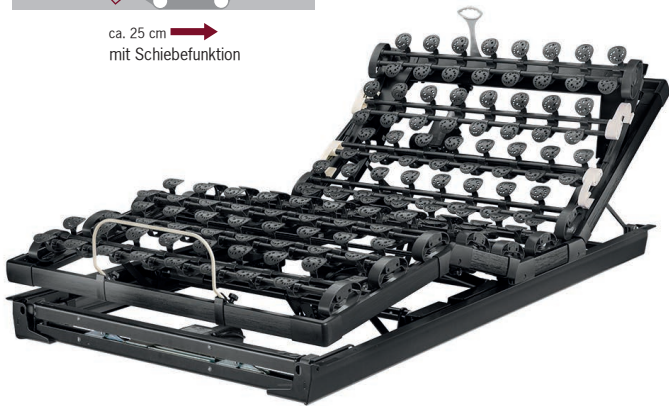

Lattoflex 993-U 3 Motoren

Die 3 motorisch steuerbaren Funktionen sind die Rücken-, Oberschenkel- und Unterschenkel-Verstellung. Das Kopfteil wird bei diesem Modell von Hand eingestellt.

Lattoflex 993-S 3 Motoren

Die Körperschräglagerung, die Oberschenkel-Verstellung und die Rückenaufrichtung werden über 3 Motoren bewegt. Das Kopfteil ist manuell verstellbar.

Das Lattoflex-Bettssystem wurde geprüft und empfohlen vom Bundesverband der deutschen Rückenschulen e.V. und dem Forum Gesunder Rücken – besser leben e.V.

Weitere Informationen zum Gütesiegel:
www.agr-ev.de

Lattoflex 992

2 Motoren

2 Motoren bewegen die Rücken- und Oberschenkel-Verstellung für eine optimale Sitzposition. Speichern Sie Ihre 6 Lieblingseinstellungen auf der Fernbedienung und rufen Sie diese jederzeit millimetergenau wieder ab. Das Kopfteil wird von Hand eingestellt.