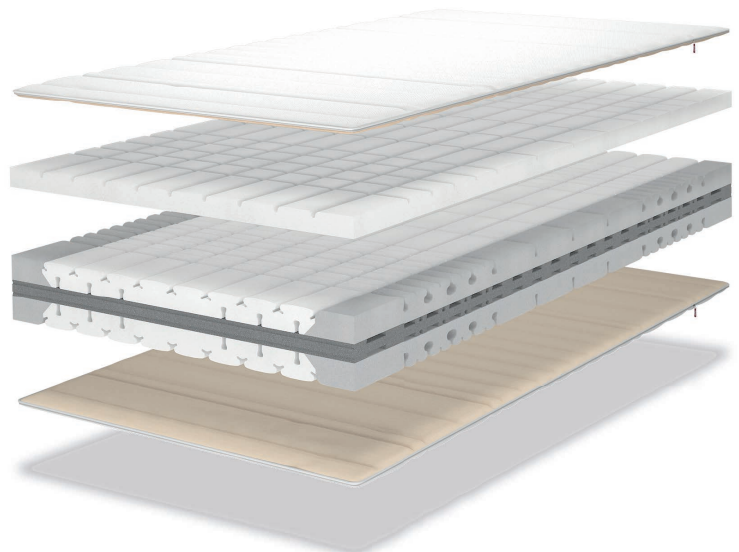

Weitere Informationen zum Gütesiegel:
www.agr-ev.de

lattoflex[®]

Die Grundausführung:

Plus Premiumauflage:

Ihre individuelle Matratze setzt sich zusammen aus:

Matratzenbezug (Wechselplatte 1) oben

Premiumauflage (optional)

Matratzenkern in 3 wählbaren Härtegraden mit fester Sitzkante

Matratzenbezug (Wechselplatte 2) unten

Der Klimaborder wird in passender Höhe hinzugefügt.

Matratze mit 16 cm Kern

- 2 Wechselplatten
- Klimaborder 16 cm
- Kern 16 cm mit fester Sitzkante

Matratze mit 21 cm Kern

- 2 Wechselplatten
- Klimaborder 21 cm
- Kern 16 cm mit fester Sitzkante
- Premiumkern 5 cm

Das Lattroflex-Bettsystem wurde geprüft und empfohlen vom Bundesverband deutscher Rückenschulen e.V. und dem Forum Gesunder Rücken – besser leben e.V.