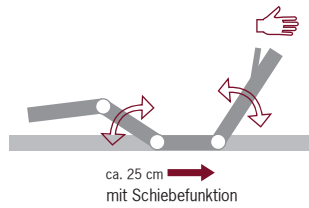

Lattoflex 993-U 3 Motoren

Die 3 motorisch steuerbaren Funktionen sind die Rücken-, Oberschenkel- und Unterschenkel-Verstellung. Das Kopfteil wird bei diesem Modell von Hand eingestellt.

Lattoflex 993-S 3 Motoren

Weitere Informationen zum Gütesiegel:
www.agr-ev.de

Lattoflex 992

2 Motoren

2 Motoren bewegen die Rücken- und Oberschenkel-Verstellung für eine optimale Sitzposition. Speichern Sie Ihre 6 Lieblingseinstellungen auf der Fernbedienung und rufen Sie diese jederzeit millimetergenau wieder ab. Das Kopfteil wird von Hand eingestellt.