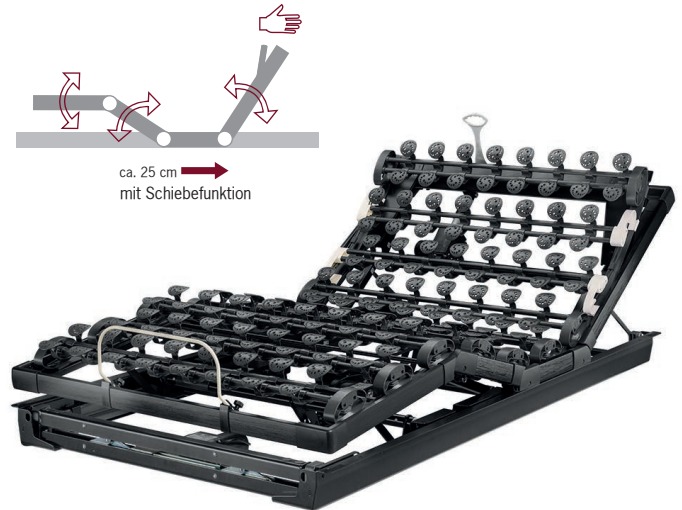

4 Motoren bewegen Kopf, Rücken, Oberschenkel und Unterschenkel – flüsterleise, einfach per Knopfdruck auf der Fernbedienung.

Lattoflex 994-US 4 Motoren

Dies ist der universellste Komfortrahmen von Lattoflex mit 4 Motoren. Von den 5 Funktionen wird die Kopfteilverstellung manuell vorgenommen während die anderen (Rücken, Oberschenkel, Unterschenkel, Körperschräglagerung) motorisch über die Fernbedienung angesteuert werden.

Fernbedienung für Motorrahmen mit Schiebefunktion

Die Lattoflex-Motorrahmen 992 bis 995 **mit Schiebefunktion** werden serienmäßig mit der intelligenten Funk-Fernbedienung ausgeliefert.

Dank der Schiebefunktion bleiben Nachttisch und Leselampe in bequemer Reichweite.

Lattoflex 993-K 3 Motoren

Kopfteil, Rückenteil und Oberschenkel werden motorisch bewegt. Die Fernbedienung, die auch allen anderen Motorrahmen beiliegt, verfügt über 6 Speichertasten für Ihre Lieblingseinstellungen.

Lattoflex 993-U 3 Motoren

Die 3 motorisch steuerbaren Funktionen sind die Rücken-, Oberschenkel- und Unterschenkel-Verstellung. Das Kopfteil wird bei diesem Modell von Hand eingestellt.

Lattoflex 993-S 3 Motoren