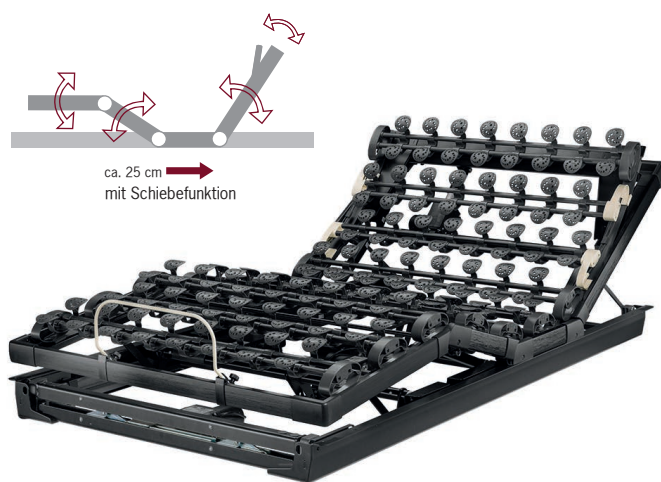

Lattoflex-Motorrahmen mit Schiebefunktion

Lattoflex 995 5 Motoren

Das Lattoflex „Weltklasse-Modell“! Bis zu 5 flüsterleise Motoren fahren Sie auf Knopfdruck in Ihre bevorzugte Entspannungsposition – zur gezielten Entlastung Ihrer Bandscheiben, Muskeln und Bänder. Und für die angenehmsten, erholsamen Sitz-, Liege-, Schlaf- und Aufrichte-Funktionen, die Ihnen kein anderes Bett der Welt bieten kann.

lattoflex[®]

Lattoflex 994-KS 4 Motoren

4 Motoren bewegen alle Funktionen, die dieses Modell zu bieten hat: das Kopfteil, die Oberschenkel, den Rücken und die Körperschräglagerung.

Lattoflex 994-KU 4 Motoren

4 Motoren bewegen Kopf, Rücken, Oberschenkel und Unterschenkel – flüsterleise, einfach per Knopfdruck auf der Fernbedienung.

Lattoflex 994-US 4 Motoren

Dies ist der universellste Komfortrahmen von Lattoflex mit 4 Motoren. Von den 5 Funktionen wird die Kopfteilverstellung manuell vorgenommen während die anderen (Rücken, Oberschenkel, Unterschenkel, Körperschräglagerung) motorisch über die Fernbedienung angesteuert werden.

Fernbedienung für Motorrahmen mit Schiebefunktion

Die Lattoflex-Motorrahmen 992 bis 995 **mit Schiebefunktion** werden serienmäßig mit der intelligenten Funk-Fernbedienung ausgeliefert.

Dank der Schiebefunktion bleiben Nachttisch und Leselampe in bequemer Reichweite.