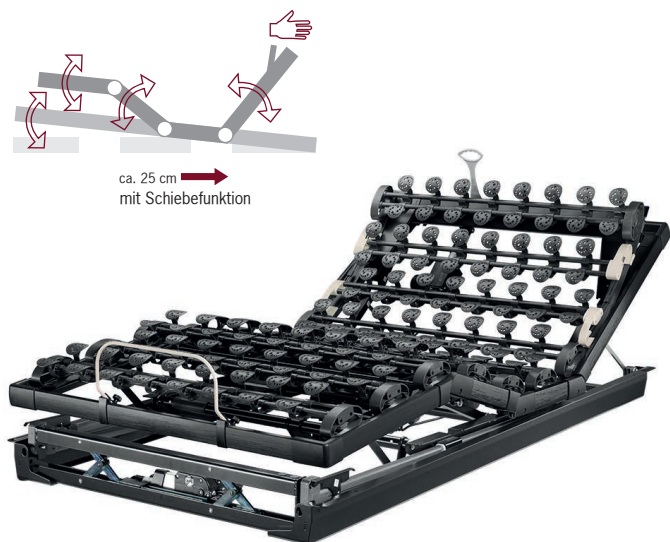

lattoflex[®]

Lattoflex 994-KS 4 Motoren

4 Motoren bewegen alle Funktionen, die dieses Modell zu bieten hat: das Kopfteil, die Oberschenkel, den Rücken und die Körperschräglagerung.

Lattoflex 994-KU 4 Motoren

4 Motoren bewegen Kopf, Rücken, Oberschenkel und Unterschenkel – flüsterleise, einfach per Knopfdruck auf der Fernbedienung.

Lattoflex 994-US 4 Motoren

Dies ist der universellste Komfortrahmen von Lattoflex mit 4 Motoren. Von den 5 Funktionen wird die Kopfteilverstellung manuell vorgenommen während die anderen (Rücken, Oberschenkel, Unterschenkel, Körperschräglagerung) motorisch über die Fernbedienung angesteuert werden.

Fernbedienung für Motorrahmen mit Schiebefunktion

Die Lattoflex-Motorrahmen 992 bis 995 **mit Schiebefunktion** werden serienmäßig mit der intelligenten Funk-Fernbedienung ausgeliefert.

Dank der Schiebefunktion bleiben Nachttisch und Leselampe in bequemer Reichweite.

Lattoflex 993-K 3 Motoren

Kopfteil, Rückenteil und Oberschenkel werden motorisch bewegt. Die Fernbedienung, die auch allen anderen Motorrahmen beiliegt, verfügt über 6 Speichertasten für Ihre Lieblingseinstellungen.