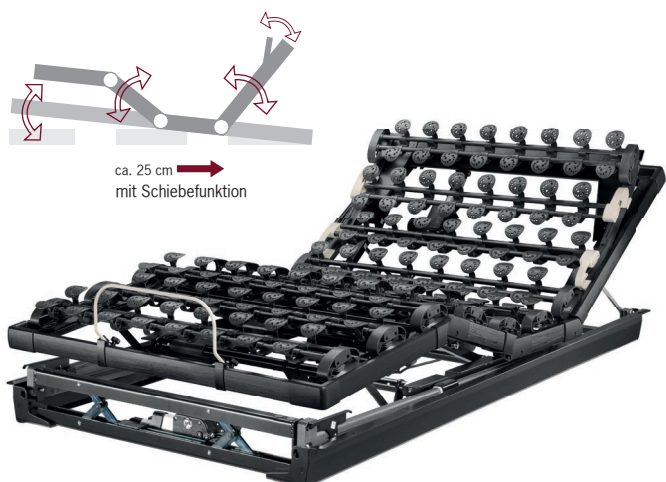

Lattoflex-Motorrahmen mit Schiebefunktion

Lattoflex 995 5 Motoren

Das Lattoflex „Weltklasse-Modell“! Bis zu 5 flüsterleise Motoren fahren Sie auf Knopfdruck in Ihre bevorzugte Entspannungsposition – zur gezielten Entlastung Ihrer Bandscheiben, Muskeln und Bänder. Und für die angenehmsten, erholsamen Sitz-, Liege-, Schlaf- und Aufrichte-Funktionen, die Ihnen kein anderes Bett der Welt bieten kann.

lattoflex[®]

Lattoflex 994-KS 4 Motoren

4 Motoren bewegen alle Funktionen, die dieses Modell zu bieten hat: das Kopfteil, die Oberschenkel, den Rücken und die Körperschräglagerung.

Lattoflex 994-KU 4 Motoren

4 Motoren bewegen Kopf, Rücken, Oberschenkel und Unterschenkel – flüsterleise, einfach per Knopfdruck auf der Fernbedienung.

Lattoflex 994-US 4 Motoren

Dies ist der universellste Komfortrahmen von Lattoflex mit 4 Motoren. Von den 5 Funktionen wird die Kopfteilverstellung manuell vorgenommen während die anderen (Rücken, Oberschenkel, Unterschenkel, Körperschräglagerung) motorisch über die Fernbedienung angesteuert werden.

Fernbedienung für Motorrahmen mit Schiebefunktion

Die Lattoflex-Motorrahmen 992 bis 995 **mit Schiebefunktion** werden serienmäßig mit der intelligenten Funk-Fernbedienung ausgeliefert.

Dank der Schiebefunktion bleiben Nachttisch und Leselampe in bequemer Reichweite.