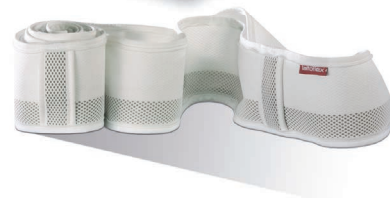

Matratzenkern in 3 wählbaren Härtegraden mit fester Sitzkante

Matratzenbezug (Wechselplatte 2) unten

Der Klimaborder wird in passender Höhe hinzugefügt.

Matratze mit 16 cm Kern

- 2 Wechselplatten
- Klimaborder 16 cm
- Kern 16 cm mit fester Sitzkante