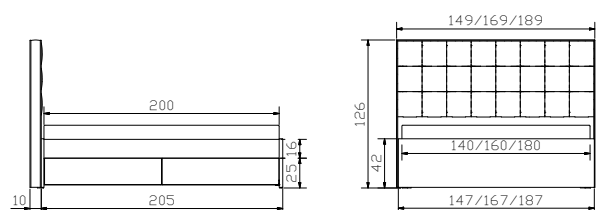

Dimension cm
Elito	Bett, inklusive Kopfteil gepolstert und 2 Bettkästen Breiten Längen	Lit, Tête de lit rembourrée et 2 Tiroirs à literie inclus Largeurs Longueurs	Bed, Headboard upholstered and 2 Bed drawers included Widths Lengths	90, 100, 120, 140, 160, 180, 200 200, 210, 220
Ozipa	Option (2er Set): Bettkästen siehe Seite 12.20	Option (set de 2) : Tiroirs à literie voir page 12.20	Option (set of 2): Bed drawers see page 12.20	200, 210, 220
Azio	Blenden siehe Seite 13.20	Panneaux voir page 13.20	Panels see page 13.20	200, 210, 220

Öffnung Tip-On mit Vollauszug bei Bettkästen optional erhältlich siehe Preisliste
Ouverture Tip-On avec extension complète des tiroirs disponible en option voir liste de prix
Opening Tip-On with full extension of bed drawers optional available see price-list

Kopfteil in Casual carbon 334 | Tête de lit en Casual carbon 334 | Headboard in Casual carbon 334

Stoffauswahl/Farben möglich in Campos, Casual und Kitana siehe Gesamtkatalog Register 1 | Choix de tissus/couleurs possible en Campos, Casual et Kitana voir catalogue général registre 1 | Choice of tissues/colours possible in Campos, Casual and Kitana see general catalogue index 1