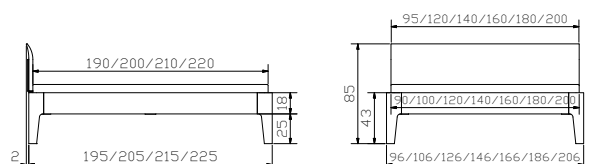

Xyvola

Bett
Breiten
Längen
Höhen

Lit
Largeurs
Longueurs
Hauteurs

Bed
Widths
Lengths
Heights

Dimension cm

90, 100, 120, 140, 160, 180, 200
190, 200, 210, 220
25, 30

Ausführungen | Exécutions | Executions

10
Buche weiss
deckend, lackiert
Hêtre blanc couvrant,
laqué
Beech white covered,
lacquered

80
Kernbuche natur,
geölt
Hêtre coeur rouge
naturel, huilé
Heart beech natural,
oiled

82
Nussbaum, geölt
Noyer, huilé
Walnut, oiled

				Dimension cm
Adele	Bett	Lit	Bed	
	Breiten	Largeurs	Widths	90, 100, 120
	Länge	Longueur	Lengths	200
	Höhe	Hauteur	Height	28
	Einlegetiefe 18 cm	Profondeur du cadre 18 cm	Insertion depth 18 cm	
	Liegefläche zusätzlich in der Höhe 3mal um je 24 mm verstellbar.	Surface portante réglable en 3 hauteurs supplémentaires de 24 mm chacune.	Flat surface can be adjusted for height at 3 additional positions of 24 mm each.	
Styly	Nachttisch	Table de nuit	Bedside table	43/43/48