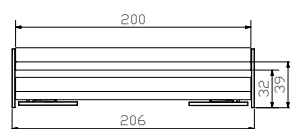

Weitere Beimöbel siehe Gesamtkatalog Register 2
Autres accessoires voir catalogue général registre 2
Further accessories see general catalogue index 2

			Dimension cm
Lido	Aufklappbett, bestehend aus: Ober-Bett + Unter-Bett Breite Länge Mit integriertem Lattenrost: Star U, 18 Latten Flex K, 28 Latten Max. Matratzenhöhe 17 cm	Lit gigogne, composé de: lit du dessus + lit du dessous Largeur Longueur Avec sommier intégré : Star U, 18 lattes Flex K, 28 lattes Hauteur max. du matelas 17 cm	Bed to open, consists of: upper bed + lower bed Width Length With slats integrated: Star U, 18 slats Flex K, 28 slats Max. height of mattress 17 cm
			90 200