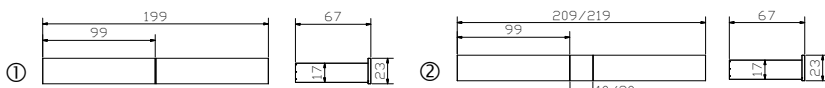

Dimension cm

Lovara	 Kommode	Commode	Chest of drawers	90/40/75
Caja	 Nachttisch	Table de nuit	Bedside table	48/41/16

Bettkasten mit gedämpftem Selbststeinzug Blumotion von BLUM.
 Bettkasten:
 bei Länge 200 cm
 siehe Skizze ①
 bei Länge 210/220 cm
 siehe Skizze ②

Tiroirs avec système d'amortissement Blumotion de BLUM.
 Tiroir à literie :
 pour longueur 200 cm
 voir esquisse ①
 pour longueur 210/220 cm
 voir esquisse ②

Drawers with soft closing runner Blumotion of BLUM.
 Bed drawer:
 for length 200 cm
 see drawing ①
 for lengths 210/220 cm
 see drawing ②