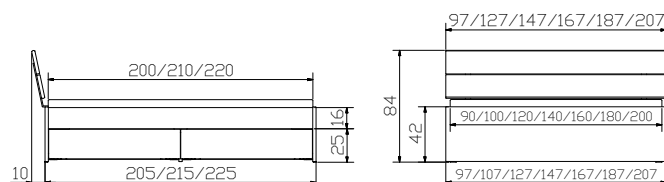

				Dimension cm
Ozipa	 Option (2er Set): Bettkästen	Option (set de 2) : Tiroirs à literie	Option (set of 2): Bed drawers	200, 210, 220
Ipa	 Deckel (kopfseitig nicht mit Caja Nachtisch anwendbar)	Couvercles (inadapté pour table de nuit Caja côté tête)	Covers (inapplicable with Caja bedside table at head position)	64/98
Azio	 Blenden siehe Seite 13.16	Panneaux voir page 13.16	Panels see page 13.16	200, 210, 220
	Bettkasten mit gedämpftem Selbsteinzug Blumotion von BLUM.	Tiroirs avec système d'amortisse- ment Blumotion de BLUM.	Drawers with soft closing runner Blumotion of BLUM.	
	Bettkasten: bei Länge 200 cm siehe Skizze ① bei Länge 210/220 cm siehe Skizze ②	Tiroir à literie : pour longueur 200 cm voir esquisse ① pour longueur 210/220 cm voir esquisse ②	Bed drawer: for length 200 cm see drawing ① for lengths 210/220 cm see drawing ②	