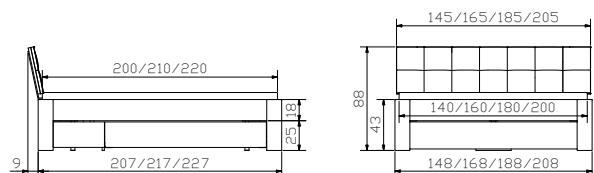

Dimension cm
Cassone	Bett, inklusive 2 Bettkästen Bettkasten mit gedämpftem Selbsteinzug Blumotion von BLUM. Breiten Längen	Lit, 2 Tiroirs à literie inclus tiroirs avec système d'amortisse- ment Blumotion de BLUM. Largeurs Longueurs	Bed, 2 Bed drawers included drawers with soft closing runner Blumotion of BLUM. Widths Lengths	140, 160, 180, 200 200, 210, 220
	Stauraum: 2 × 134 × 61 × 16 cm	Compartiment de rangement : 2 × 134 × 61 × 16 cm	Storage space: 2 × 134 × 61 × 16 cm	
Ronna	Kopfteil, Casual carbon 334	Tête de lit, Casual carbon 334	Headboard, Casual carbon 334	140, 160, 180, 200
Cessina	Kommode	Commode	Chest of drawers	105/46/77
Claudio anthracit	Herrendiener	Valet	Dressboy	45/28/107
Calmo	Bank	Banquette	Bench	140/37/38
Turina	Nachttisch	Table de nuit	Bedside table	50/42/57

Alle Holzteile in Wildeiche natur, gebürstet, geölt

Toutes les parties en bois en chêne nouveau naturel, brossé, huilé
All wooden parts in wildoak natural, brushed, oiled

Weitere Kopfteile siehe Gesamtkatalog Register 1, weitere Leselampen und Beimöbel siehe Gesamtkatalog Register 2

Autres têtes de lit voir catalogue général registre 1, autres lampes de lecture et accessoires voir catalogue général registre 2

Further headboards see general catalogue index 1, further reading lamps and accessories see general catalogue index 2