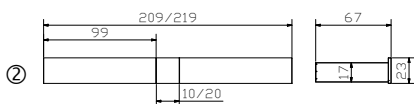

				Dimension cm
Spazio	 Bett, inklusive 2 Bettkästen Breiten Längen	Lit, 2 Tiroirs à literie inclus Largeurs Longueurs	Bed, 2 Bed drawers included Widths Lengths	90, 100, 120, 140, 160, 180, 200 200, 210, 220
Caja	 Nachttisch	Table de nuit	Bedside table	48/41/16
Duetto	 Kopfteil	Tête de lit	Headboard	90/100, 120, 140, 160, 180, 200

Spazio Standard

Spazio + Azio

Spazio + Azio (140-200)

Spazio + Azio (140-200)

Spazio + Ozipa (140-200)

Bett Spazio, Kopfteil Duetto und Nachttisch Caja in Buche massiv weiss deckend, lackiert, alle anderen Holzteile in Mdf weiss | Lit Spazio, tête de lit Duetto et table de nuit Caja en hêtre massif teinté blanc couvrant, laqué, toutes les autres parties en bois en mdf blanc | Bed Spazio, headboard Duetto and bedside table Caja in solid beech white covering, lacquered, all other wooden parts in mdf white

				Dimension cm
Ozipa	 Option (2er Set): Bettkästen	Option (set de 2) : Tiroirs à literie	Option (set of 2): Bed drawers	200, 210, 220
Ipa	 Deckel (kopfseitig nicht mit Caja Nachtisch anwendbar)	Couvercles (inadapté pour table de nuit Caja côté tête)	Covers (inapplicable with Caja bedside table at head position)	64/98
Azio	 Blenden siehe Seite 13.16	Panneaux voir page 13.16	Panels see page 13.16	200, 210, 220
	Bettkasten mit gedämpftem Selbsteinzug Blumotion von BLUM.	Tiroirs avec système d'amortisse- ment Blumotion de BLUM.	Drawers with soft closing runner Blumotion of BLUM.	
	Bettkasten: bei Länge 200 cm siehe Skizze ① bei Länge 210/220 cm siehe Skizze ②	Tiroir à literie : pour longueur 200 cm voir esquisse ① pour longueur 210/220 cm voir esquisse ②	Bed drawer: for length 200 cm see drawing ① for lengths 210/220 cm see drawing ②	