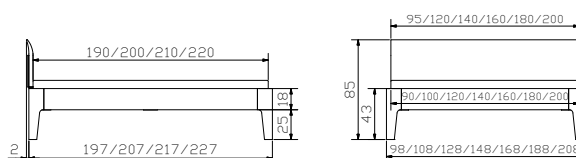

Lisiano

Bett
Breiten
Längen
Höhen

Lit
Largeurs
Longueurs
Hauteurs

Bed
Widths
Lengths
Heights

Dimension cm

90, 100, 120, 140, 160, 180, 200
190, 200, 210, 220
25, 30

Ausführungen | Exécutions | Executions

86
**Eiche natur,
gebürstet, geölt**
Chêne naturel,
brossé, huilé
Oak natural, brushed,
oiled

91
**Eiche cognac,
gebürstet, geölt**
Chêne cognac,
brossé, huilé
Oak cognac, brushed,
oiled