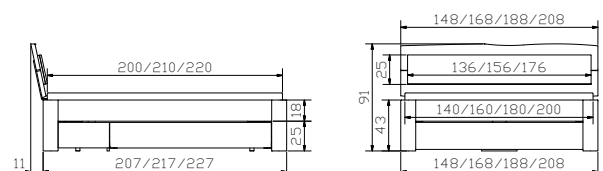

Produktion Massivholz

Production bois massif
Manufacturing solid wood

Energiegewinnung

Production énergétique
Production of energy

				Dimension cm
Coset	Sekretär	Secrétaire	Bureau	120/60/86
Vecio	Bank/Hocker	Banquette/Tabouret	Bench/Stool	110/27/45
Aida	Kommode	Commode	Chest of drawers	105/40/75
Caja	Nachttisch	Table de nuit	Bedside table	48/41/16
	Information Bettkasten Standard: gedämpfter Selbsteinzug Blumotion von BLUM Option: Öffnung Tip-On mit Vollauszug von BLUM	Information tiroir à literie Standard : système d'amortissement Blumotion de BLUM Option : ouverture Tip-On avec extension complète de BLUM	Information bed drawer Standard: soft closing runner Blumotion of BLUM Option: opening Tip-On with full extension of BLUM	

				Dimension cm
Belluno	Bett, inklusive 2 Bettkästen. Breiten Längen	Lit, 2 Tiroirs à literie inclus Largeurs Longueurs	Bed, 2 Bed drawers included Widths Lengths	140, 160, 180, 200 200, 210, 220
	Stauraum: 2 × 134 × 61 × 16 cm	Compartiment de rangement : 2 × 134 × 61 × 16 cm	Storage space: 2 × 134 × 61 × 16 cm	
Naturo L	Kopfteil	Tête de lit	Headboard	140, 160, 180, 200
Arona	Kissen, Casual carbon 334	Coussin, Casual carbon 334	Cushion, Casual carbon 334	140, 160, 180/200

Autres têtes de lit voir catalogue général registre 1, accessoires voir catalogue général registre 2

Further headboards see general catalogue index 1, accessories see general catalogue index

Dimension cm