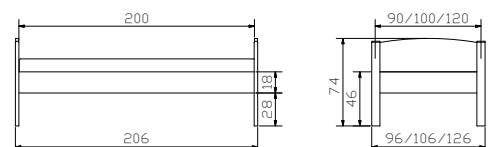

Dimension cm
Adele	Bett	Lit	Bed	
	Breiten	Largeurs	Widths	90, 100, 120
	Länge	Longueur	Lengths	200
	Höhe	Hauteur	Height	28
	Einlegetiefe 18 cm	Profondeur du cadre 18 cm	Insertion depth 18 cm	
	Liegefläche zusätzlich in der Höhe 3mal um je 24 mm verstellbar.	Surface portante réglable en 3 hauteurs supplémentaires de 24 mm chacune.	Flat surface can be adjusted for height at 3 additional positions of 24 mm each.	
Styly	Nachttisch	Table de nuit	Bedside table	43/43/48

Adele in Eiche urban, brandy, Styly Nachttisch in Eiche brandy, geölt | Adele en chêne urban, brandy, Styly table de nuit en chêne brandy, huilé | Adele in oak urban, brandy, Styly bedside table in oak brandy, oiled

Weitere Beimöbel siehe Gesamtkatalog Register 2 | Autres accessoires voir catalogue général registre 2 | Further accessories see general catalogue index 2

Ausführungen | Exécutions | Executions

67
Eiche urban, brandy
Chêne urban, brandy
Oak urban, brandy

Hergestellt aus recycletem Holz
Fabriqué en bois recyclé
Made of recycled wood

Mehr über Nachhaltigkeit auf S. 4-7
Pour en savoir plus sur la durabilité, voir p. 4-7
More about sustainability on p. 4-7