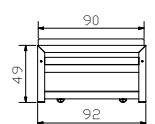

Kids & Guests

Monument

Aufklappbett, bestehend aus:
Ober-Bett + Unter-Bett
Breite
Länge

Mit integrierten Lattenrosten:
oben 15 Latten
unten 14 Latten
Max. Matratzenhöhe 17 cm
Metall anthracit

Lit gigogne, composé de :
lit du dessus + lit du dessous
Largeur
Longueur

Avec sommiers intégrés :
en haut 15 lattes
en bas 14 lattes
Hauteur max. du matelas 17 cm
Métal anthracite

Bed to open, consists of:
upper bed + lower bed
Width
Length

With slats integrated:
above 15 slats upper bed
below 14 slats lower bed
max. height of mattress 17 cm
Metal anthracite

Dimension cm

90
200