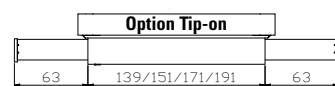

Autres têtes de lit voir catalogue général registre 1, accessoires voir catalogue général registre 2

Further headboards see general catalogue index 1, accessories see general catalogue index

Dimension cm

Information bed drawer
Standard: soft closing runner Blumotion of BLUM
Option: opening Tip-On with full extension of BLUM

The mark of responsible forestry
 FSC® C123546

Look for FSC® certified products

				Dimension cm
Cassone	Bett, inklusive 2 Bettkästen Bettkasten mit gedämpftem Selbsteinzug Blumotion von BLUM. Breiten Längen	Lit, 2 Tiroirs à literie inclus tiroirs avec système d'amortisse- ment Blumotion de BLUM. Largeurs Longueurs	Bed, 2 Bed drawers included drawers with soft closing runner Blumotion of BLUM. Widths Lengths	140, 160, 180, 200 200, 210, 220
	Stauraum: 2 × 134 × 61 × 16 cm	Compartiment de rangement : 2 × 134 × 61 × 16 cm	Storage space: 2 × 134 × 61 × 16 cm	
Ronna	Kopfteil, Casual carbon 334	Tête de lit, Casual carbon 334	Headboard, Casual carbon 334	140, 160, 180, 200
Cessina	Kommode	Commode	Chest of drawers	105/46/77
Claudio anthracit	Herrendiener	Valet	Dressboy	45/28/107
Calmo	Bank	Banquette	Bench	140/37/38
Turina	Nachttisch	Table de nuit	Bedside table	50/42/57