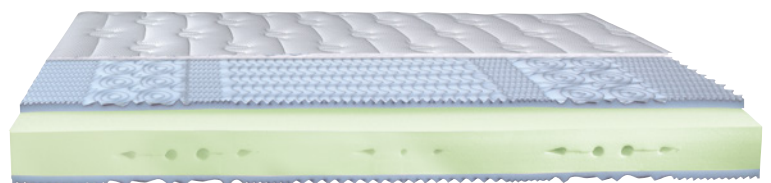

Wir empfehlen Matratze Novo, siehe Gesamtkatalog Seiten 14.16–14.17
Nous recommandons le matelas Novo, voir catalogue général pages 14.16–14.17
We recommend mattress Novo, see general catalogue pages 14.16–14.1

Weitere Beimöbel siehe Gesamtkatalog Register 2
Autres accessoires voir catalogue général registre 2
Further accessories see general catalogue index 2