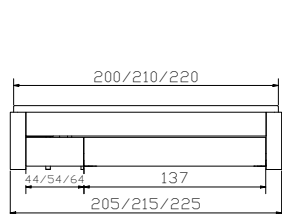

Dimension cm

Saceto	Stoff, Polyester grau	Tissu, Polyester gris	Tissue, Polyester grey	137/64/1
Covero	2er Set, Deckel weiss	Set à 2, Couvercle blanc	Set of 2, Cover white	137/64/1

Information Bettkasten
Standard: gedämpfter Selbsteinzug Blumotion von BLUM
Option: Öffnung Tip-On mit Vollauszug von BLUM

Information tiroir à literie
Standard : système d'amortissement Blumotion de BLUM
Option : ouverture Tip-On avec extension complète de BLUM

Information bed drawer
Standard: soft closing runner Blumotion of BLUM
Option: opening Tip-On with full extension of BLUM