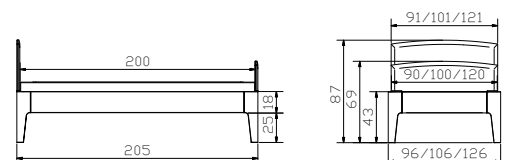

Comfort

			Dimension cm
Luano	Bett Breiten Länge Höhen	Lit Largeurs Longueur Hauteurs	Bed Widths Length Heights 90, 100, 120 200 25, 30
Styly	Nachttisch	Table de nuit	Bedside table 43/43/48

Ausführungen | Exécutions | Executions

10
Buche weiss deckend, lackiert
Hêtre blanc couvrant, laqué
Beech white covered, lacquered

71
Eiche bianco, geölt
Chêne bianco, huilé
Oak bianco, oiled

80
Kernbuche natur, geölt
Hêtre coeur rouge naturel, huilé
Heart beech natural, oiled