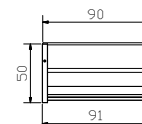

Fronten in Buche massiv natur oder weiss deckend, lackiert | Les parties façades en hêtre massif naturel ou blanc couvrant, laqué | Front parts in solid beech natural or white covering, lacquered

Betrahmen in Schichtholz mit Folie Buche natur oder weiss ummantelt | Cadre de lit en bois laminé hêtre naturel ou blanc | Bedframe in plywood laminated natural beech or white

Ausführungen | Exécutions | Executions

06
Buche natur lackiert
Hêtre naturel laqué
Natural beech lacquered

10
Buche weiss deckend, lackiert
Hêtre blanc couvrant, laqué
Beech white covered, lacquered

Wir empfehlen Matratze Novo, siehe Gesamtkatalog Seiten 14.16–14.17
Nous recommandons le matelas Novo, voir catalogue général pages 14.16–14.17
We recommend mattress Novo, see general catalogue pages 14.16–14.1

Weitere Beimöbel siehe Gesamtkatalog Register 2
Autres accessoires voir catalogue général registre 2
Further accessories see general catalogue index 2