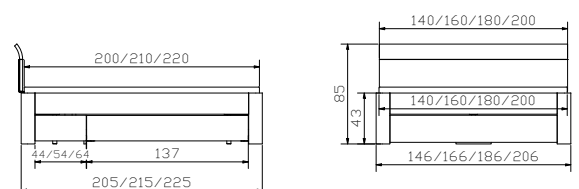

Dimension cm
Bellissimo	Bett, inklusive 2 Bettkästen Breiten Längen	Lit, 2 Tiroirs à literie inclus Largeurs Longueurs	Bed, 2 Bed drawers included Widths Lengths	140, 160, 180, 200 200, 210, 220
	Stauraum: 2 × 134 × 61 × 16 cm	Compartiment de rangement : 2 × 134 × 61 × 16 cm	Storage space: 2 × 134 × 61 × 16 cm	
Vola	Kopfteil	Tête de lit	Headboard	140, 160, 180, 200
Caja	Nachttisch	Table de nuit	Bedside table	48/41/16

Bett Bellissimo, Kopfteil Vola und Nachttisch Caja in Buche massiv weiss deckend, lackiert, alle anderen Holzteile in weiss | Lit Bellissimo, tête de lit Vola et table de nuit Caja en hêtre massif blanc couvrant, laqué, toutes les autres parties en bois blanc | Bed Bellissimo, headboard Vola and bedside table Caja in solid beech white covered, lacquered, all other wooden parts in white

Weitere Kopfteile siehe Gesamtkatalog Register 1, Beimöbel siehe Gesamtkatalog Register 2

Autres têtes de lit voir catalogue général registre 1, accessoires voir catalogue général registre 2
Further headboards see general catalogue index 1, accessories see general catalogue index 2