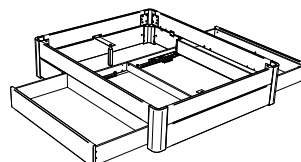

Produktion Massivholz

Production bois massif
Manufacturing solid wood

Energiegewinnung

Production énergétique
Production of energy

				Dimension cm
Coset	Sekretär	Secrétaire	Bureau	120/60/86
Vecio	Bank/Hocker	Banquette/Tabouret	Bench/Stool	110/27/45
Aida	Kommode	Commode	Chest of drawers	105/40/75
Caja	Nachttisch	Table de nuit	Bedside table	48/41/16
	Information Bettkasten Standard: gedämpfter Selbsteinzug Blumotion von BLUM Option: Öffnung Tip-On mit Vollauszug von BLUM	Information tiroir à literie Standard : système d'amortissement Blumotion de BLUM Option : ouverture Tip-On avec extension complète de BLUM	Information bed drawer Standard: soft closing runner Blumotion of BLUM Option: opening Tip-On with full extension of BLUM	